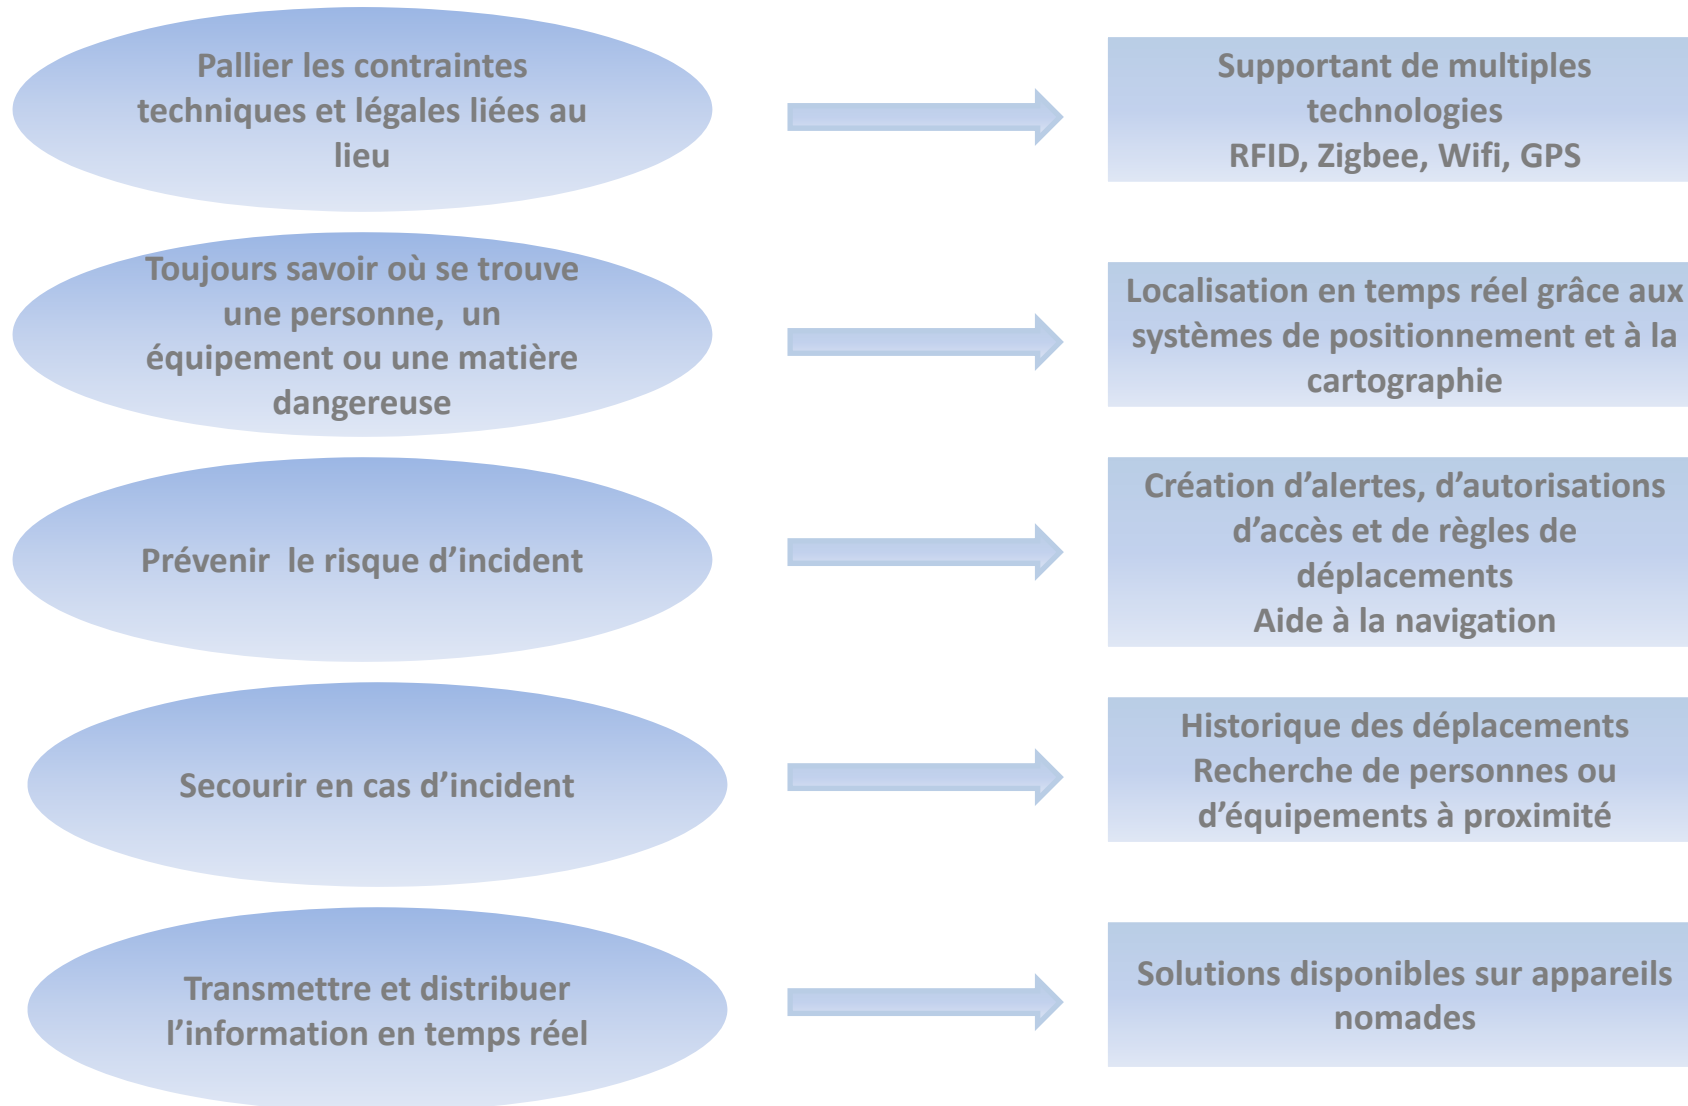

« Outils de création de carte » sur PC

Générateur Logiciel
d'application métiers

Systèmes de positionnement

« Application Nomade développée
grâce à la technologie ABSYSSEO »

Sites Sensibles : Besoins & Solutions

Marine Nationale :

Prévention des risques liés au feu

ABSYSSEO ET ORFIDEE GEO-LOCALISENT LES MARINS DANS UNE FREGATE DE TYPE LAFAYETTE

BUT DE L'EXPÉRIMENTATION

Visualiser sur un PC de contrôle situé dans un local à plusieurs niveaux au dessus de la salle des machines, lieu du test, les personnels de bord

CONTRAINTES

- Environnement métallique, portes étanches séparant les pièces rendant ainsi la remontée d'informations très difficile
- Actualisation à la seconde
- Suivi de plusieurs marins
- Aide à la prise de décision lors de situations critiques